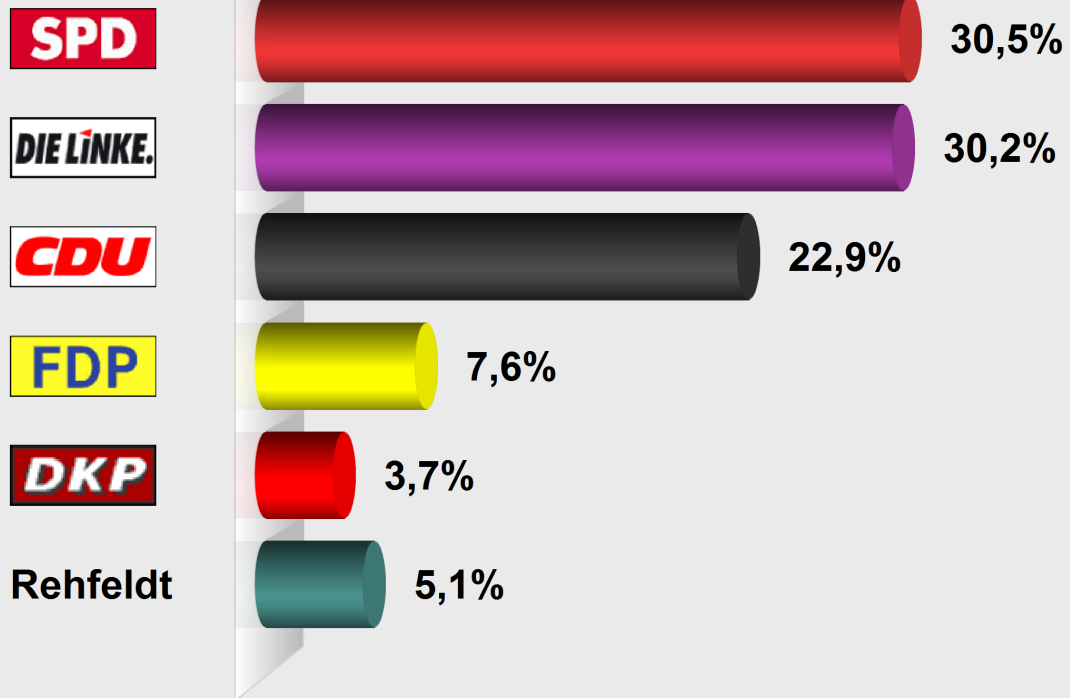

Röthegrund, Wildau (61000.6101.61540540.0002)
 Kommunalwahl 2014 Vertretung Wildau
 Stimmenanteile in Prozent (%)

Wahlb. ohne Sperrv.	1.143
Wahlb. mit Sperrv.	96
Wahlb. insges.	1.239
Wähler	446
Ungült. Stimmzettel	21
Gültige Stimmen	1.254
Wahlbeteiligung	36,0%

	Stimmen	Anteil
SPD	383	30,5%
DIE LINKE	379	30,2%
CDU	287	22,9%
FDP	95	7,6%
DKP	46	3,7%
Rehfeldt	64	5,1%